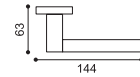

OSA
ottone satinato | satin brass

ANT
antracite | anthracite

NER
nero | black

HE 5/A

Maniglia su rosetta con bocchetta.
Door lever handle on rose with escutcheon.

HE 5/BEM

Maniglia su rosetta 10 mm con bocchetta.
Sottorosetta in metallo.
Door lever handle on 10 mm rose with escutcheon.
Metal inner rose.

HE 1

Maniglia su placca.
Door lever handle on backplate.

HE 15

Maniglia per finestra D.K.
Window handle D.K.

HE 20/A

Maniglione 400mm.
Pull Handle 400mm.

HE 20/B

Maniglione 600mm.
Pull Handle 600mm.