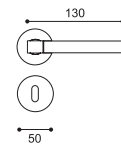

OSA
ottone satinato | satin brass

ANT
antracite | anthracite

NER
nero | black

HE 5/A

Maniglia su rosetta con bocchetta.
Door lever handle on rose with escutcheon.

HE 5/BEM

Maniglia su rosetta 10 mm con bocchetta.
Sottorosetta in metallo.
Door lever handle on 10 mm rose with escutcheon.
Metal inner rose.

HE 1

Maniglia su placca.
Door lever handle on backplate.

HE 15

Maniglia per finestra D.K.
Window handle D.K.

HE 20/A

Maniglione 400mm.
Pull Handle 400mm.

HE 20/B

Maniglione 600mm.
Pull Handle 600mm.