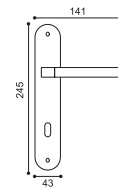

OSA
ottone satinato | satin brass

ANT
antracite | anthracite

NER
nero | black

HE 5/A

Maniglia su rosetta con bocchetta.
Door lever handle on rose with escutcheon.

HE 5/BEM

Maniglia su rosetta 10 mm con bocchetta.
Sottorosetta in metallo.
Door lever handle on 10 mm rose with escutcheon.
Metal inner rose.

HE 1

Maniglia su placca.
Door lever handle on backplate.

HE 15

Maniglia per finestra D.K.
Window handle D.K.

HE 20/A

Maniglione 400mm.
Pull Handle 400mm.

HE 20/B

Maniglione 600mm.
Pull Handle 600mm.