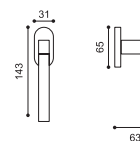

Hey Riga

Giulia Mazzer + Giovanni Crosera

Maniglia su rosetta con bocchetta
Door lever handle with rosette and escutcheon

CRO
cromato | chrome plated

CSA
cromo satinato | satin chrome

OTL
ottone lucido | polished brass

OSA
ottone satinato | satin brass

ANT
antracite | anthracite

NER
nero | black

HE 5/A

Maniglia su rosetta con bocchetta.
Door lever handle on rose with escutcheon.

HE 5/BEM

Maniglia su rosetta 10 mm con bocchetta.
Sottorosetta in metallo.
Door lever handle on 10 mm rose with escutcheon.
Metal inner rose.

HE 1

Maniglia su placca.
Door lever handle on backplate.

HE 15

Maniglia per finestra D.K.
Window handle D.K.

HE 20/A

Maniglione 400mm.
Pull Handle 400mm.

HE 20/B

Maniglione 600mm.
Pull Handle 600mm.