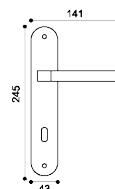

CSA
cromo satinato | satin chrome

OTL
ottone lucido | polished brass

OSA
ottone satinato | satin brass

ANT
antracite | anthracite

NER
nero | black

HE 5/A

Maniglia su rosetta con bocchetta.
Door lever handle on rose with escutcheon.

HE 5/BEM

Maniglia su rosetta 10 mm con bocchetta.
Sottorosetta in metallo.
Door lever handle on 10 mm rose with escutcheon.
Metal inner rose.

HE 1

Maniglia su placca.
Door lever handle on backplate.

HE 15

Maniglia per finestra D.K.
Window handle D.K.

HE 20/A

Maniglione 400mm.
Pull Handle 400mm.

HE 20/B

Maniglione 700mm.
Pull Handle 700mm.