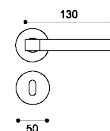

CSA
cromo satinato | satin chrome

OTL
ottone lucido | polished brass

OSA
ottone satinato | satin brass

ANT
antracite | anthracite

NER
nero | black

HE 5/A

Maniglia su rosetta con bocchetta.
Door lever handle on rose with escutcheon.

HE 5/BEM

Maniglia su rosetta 10 mm con bocchetta.
Sottorosetta in metallo.
Door lever handle on 10 mm rose with escutcheon.
Metal inner rose.

HE 1

Maniglia su placca.
Door lever handle on backplate.

HE 15

Maniglia per finestra D.K.
Window handle D.K.

HE 20/A

Maniglione 400mm.
Pull Handle 400mm.

HE 20/B

Maniglione 700mm.
Pull Handle 700mm.