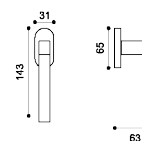

HE 5/BEM

Maniglia su rosetta 10 mm con bocchetta.
Sottorosetta in metallo.
Door lever handle on 10 mm rose with escutcheon.
Metal inner rose.

HE 1

Maniglia su placca.
Door lever handle on backplate.

HE 15

Maniglia per finestra D.K.
Window handle D.K.

HE 20/A

Maniglione 400mm.
Pull Handle 400mm.

HE 20/B

Maniglione 700mm.
Pull Handle 700mm.