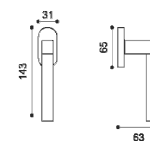

HE 5/BEM

Maniglia su rosetta 10 mm con bocchetta.
Sottorosetta in metallo.
Door lever handle on 10 mm rose with escutcheon.
Metal inner rose.

HE 1

Maniglia su placca.
Door lever handle on backplate.

HE 15

Maniglia per finestra D.K.
Window handle D.K.

HE 20/A Maniglione 400mm. Pull Handle 400mm.

HE 20/B Maniglione 700mm. Pull Handle 700mm.