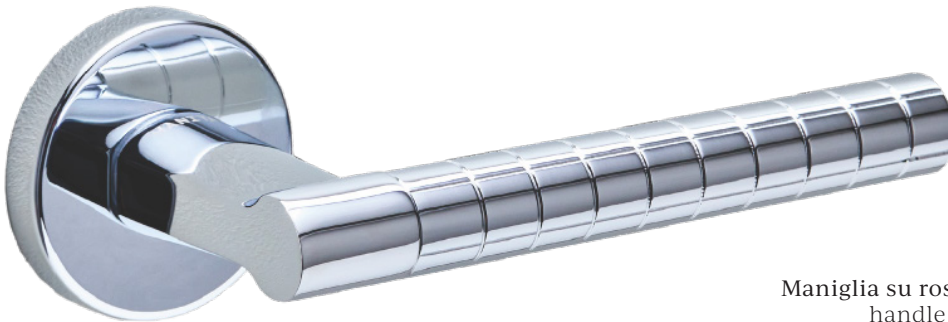

Hey Quadra

Giulia Mazzer + Giovanni Crosera

MANITAL

Distributed in the USA by
Eurostar Fenestration

Maniglia su rosetta con bocchetta Door lever handle with rosette and escutcheon

CRO
cromato | chrome plated

CSA
cromo satinato | satin chrome

OTL
ottone lucido | polished brass

OSA
ottone satinato | satin brass

ANT
antracite | anthracite

NER
nero | black

HE 5/A

Maniglia su rosetta con bocchetta.
Door lever handle on rose with escutcheon.

HE 5/BEM

Maniglia su rosetta 10 mm con bocchetta.
Sottorosetta in metallo.
Door lever handle on 10 mm rose with escutcheon.
Metal inner rose.

HE 1

Maniglia su placca.
Door lever handle on backplate.

HE 15