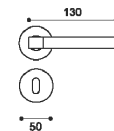

CSA
cromo satinato | satin chrome

OTL
ottone lucido | polished brass

OSA
ottone satinato | satin brass

ANT
antracite | anthracite

NER
nero | black

HE 5/A

Maniglia su rosetta con bocchetta.
Door lever handle on rose with escutcheon.

HE 5/BEM

Maniglia su rosetta 10 mm con bocchetta.
Sottorosetta in metallo.
Door lever handle on 10 mm rose with escutcheon.
Metal inner rose.

HE 1

Maniglia su placca.
Door lever handle on backplate.

HE 15

Maniglia per finestra D.K.
Window handle D.K.

HE 20/A Maniglione 400mm. Pull Handle 400mm.

HE 20/B Maniglione 700mm. Pull Handle 700mm.