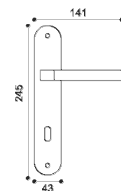

CSA
cromo satinato | satin chrome

OTL
ottone lucido | polished brass

OSA
ottone satinato | satin brass

ANT
antracite | anthracite

NER
nero | black

HE 5/A

Maniglia su rosetta con bocchetta.
Door lever handle on rose with escutcheon.

HE 5/BEM

Maniglia su rosetta 10 mm con bocchetta.
Sottorosetta in metallo.
Door lever handle on 10 mm rose with escutcheon.
Metal inner rose.

HE 1

Maniglia su placca.
Door lever handle on backplate.

HE 15

Maniglia per finestra D.K.
Window handle D.K.

HE 20/A Maniglione 400mm. Pull Handle 400mm.

HE 20/B Maniglione 700mm. Pull Handle 700mm.