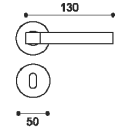

grafite | graphite

testa di moro | dark brown

cuoio | natural leather

**HE 5/A**

Maniglia su rosetta con  
bocchetta.  
Door lever handle on rose  
with escutcheon.

**HE 5/BEM**

Maniglia su rosetta 10 mm con  
bocchetta. Sottorosetta  
in metallo.  
Door lever handle on 10 mm rose  
with escutcheon.  
Metal inner rose.

**HE 1**

Maniglia su placca.  
Door lever handle on  
backplate.

**HE 15**

Maniglia per finestra  
D.K.  
Window handle D.K.

**HE 20/A** Maniglione  
400mm. Pull Handle  
400mm.

**HE 20/B** Maniglione  
700mm. Pull Handle  
700mm.