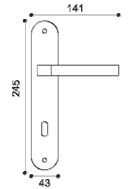

grafite | graphite

testa di moro | dark brown

cuoio | natural leather

**HE 5/A**

Maniglia su rosetta con  
bocchetta.  
Door lever handle on rose  
with escutcheon.

**HE 5/BEM**

Maniglia su rosetta 10 mm con  
bocchetta. Sottorosetta  
in metallo.  
Door lever handle on 10 mm rose  
with escutcheon.  
Metal inner rose.

**HE 1**

Maniglia su placca.  
Door lever handle on  
backplate.

**HE 15**

Maniglia per finestra  
D.K.  
Window handle D.K.

**HE 20/A** Maniglione  
400mm. Pull Handle  
400mm.

**HE 20/B** Maniglione  
700mm. Pull Handle  
700mm.