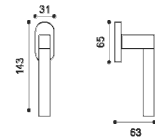

grafite | graphite

testa di moro | dark brown

cuoio | natural leather

**HE 5/A**

Maniglia su rosetta con  
bocchetta.  
Door lever handle on rose  
with escutcheon.

**HE 5/BEM**

Maniglia su rosetta 10 mm con  
bocchetta. Sottorosetta  
in metallo.  
Door lever handle on 10 mm rose  
with escutcheon.  
Metal inner rose.

**HE 1**

Maniglia su placca.  
Door lever handle on  
backplate.

**HE 15**

Maniglia per finestra  
D.K.  
Window handle D.K.

**HE 20/A** Maniglione  
400mm. Pull Handle  
400mm.

**HE 20/B** Maniglione  
700mm. Pull Handle  
700mm.