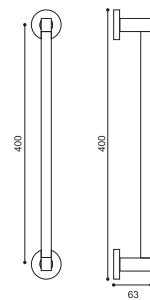

grafite | graphite

testa di moro | dark brown

cuoio | natural leather

**HE 5/A**

Maniglia su rosetta con  
bocchetta.  
Door lever handle on rose  
with escutcheon.

**HE 5/BEM**

Maniglia su rosetta 10 mm con  
bocchetta. Sottorosetta  
in metallo.  
Door lever handle on 10 mm rose  
with escutcheon.  
Metal inner rose.

**HE 1**

Maniglia su placca.  
Door lever handle on  
backplate.

**HE 15**

Maniglia per finestra  
D.K.  
Window handle D.K.

**HE 20/A** Maniglione  
400mm. Pull Handle  
400mm.

**HE 20/B** Maniglione  
700mm. Pull Handle  
700mm.